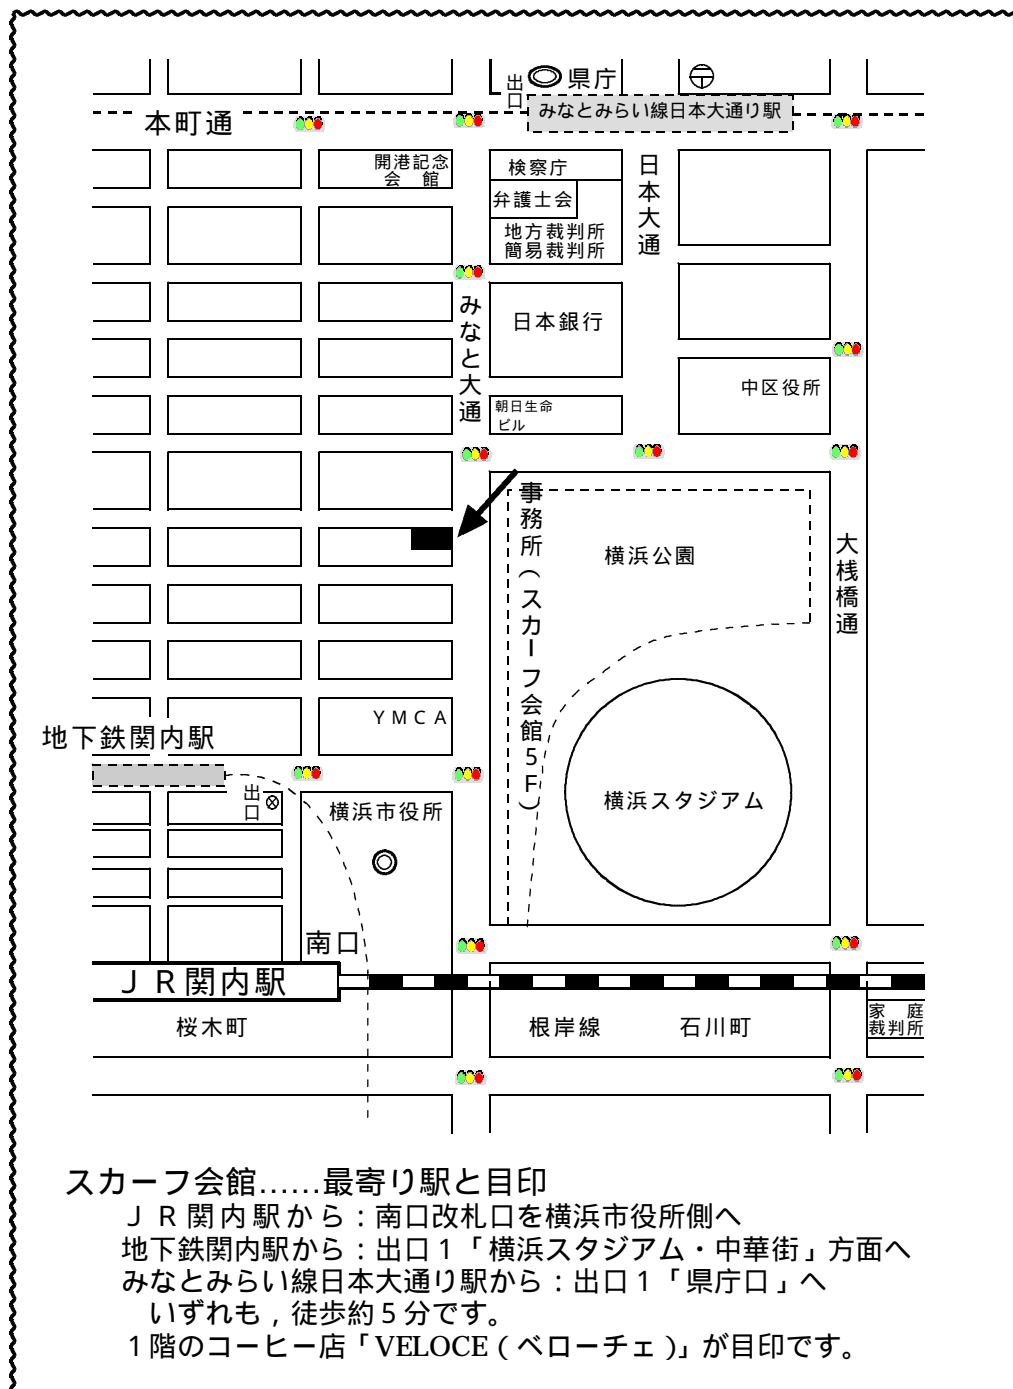

### スカーフ会館.....最寄り駅と目印

J R 関内駅から：南口改札口を横浜市役所側へ

地下鉄関内駅から：出口1「横浜スタジアム・中華街」方面へ

みなとみらい線日本大通り駅から：出口1「県庁口」へ

いずれも、徒歩約5分です。

1階のコーヒー店「VELOCE (ベローチェ)」が目印です。